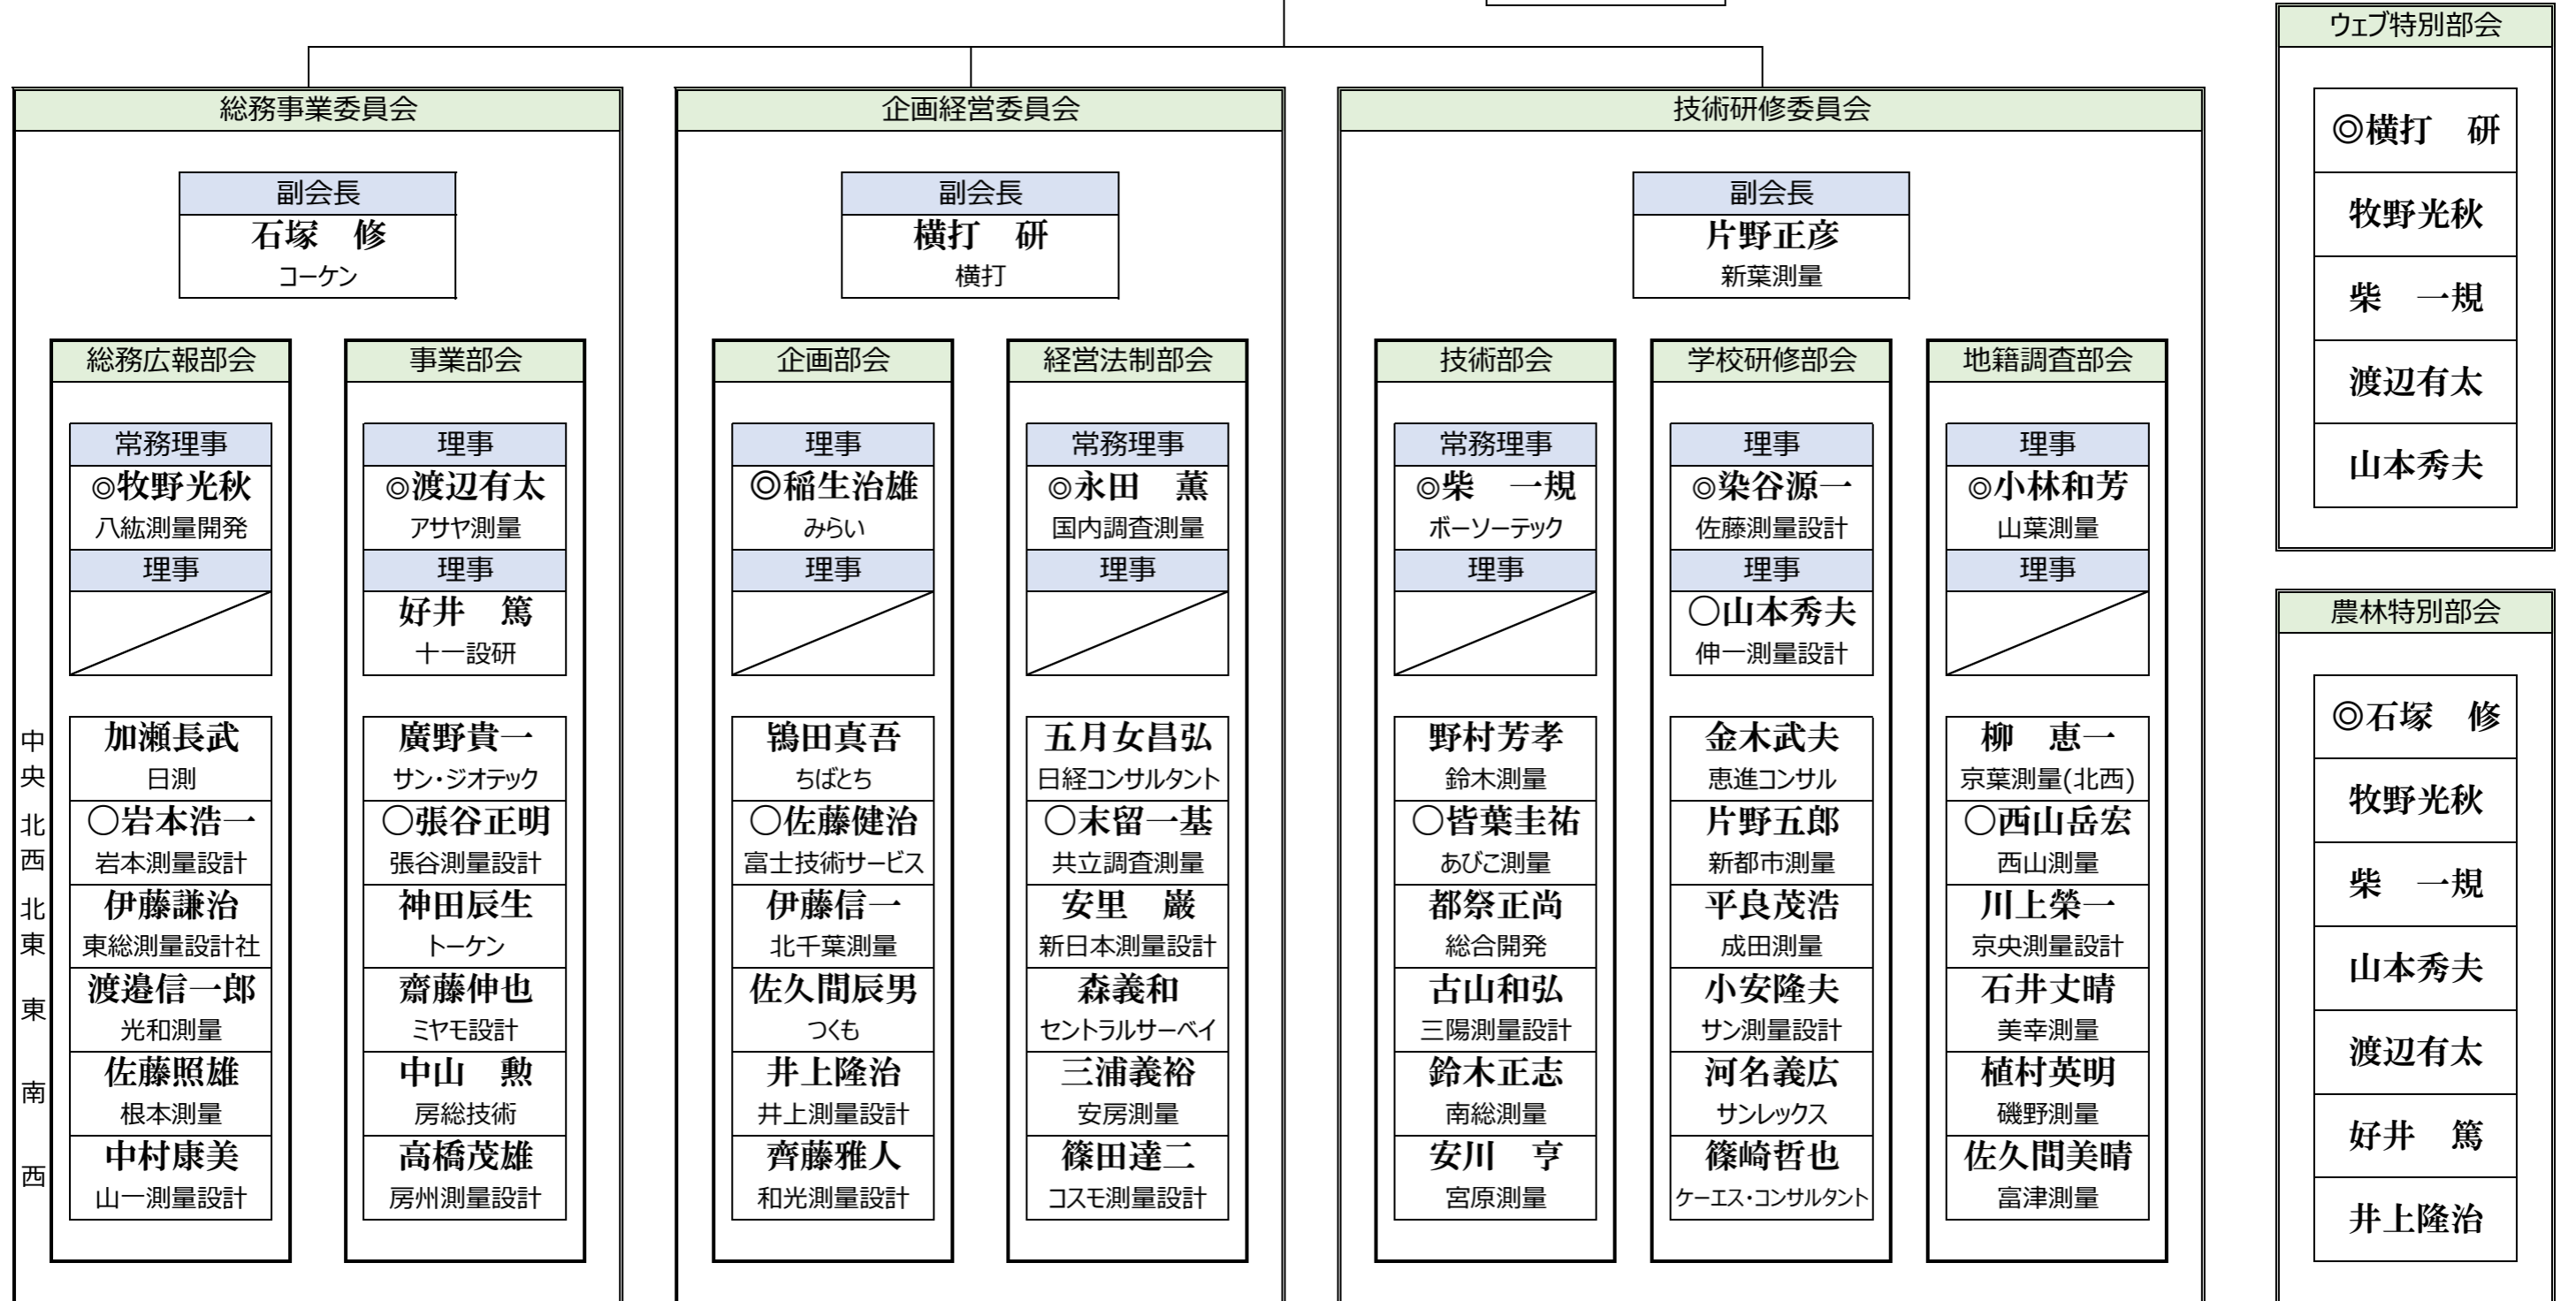

| |
|-----------------|
| 顧問 |
| 酒井茂英 千葉県議会議員 |

| |
|----------------|
| 名誉相談役 |
| 中嶋敏夫 つくも |
| 小安隆夫 サン測量設計 |

| |
|--------------|
| 相談役 |
| 小池 毅 高木測量 |

| |
|------------------|
| 会長 |
| 古里 弘 空間情報サービス |

| |
|----------------|
| 監事 |
| 古山 弘 三陽測量設計 |
| 井上隆治 井上測量設計 |
| 高木 清 公認会計士 |

| |
|-------------------|
| 事務局 |
| 飯島正章 理事(兼)事務局長 |
| 小坂橋伸子 書記 |

| |
|----------------------|
| 【関係団体】千葉県測量設計政治連盟 顧問 |
| 林 幹雄 衆議院議員 |
| 渡辺博道 衆議院議員 |
| 小林鷹之 衆議院議員 |
| 豊田俊郎 参議院議員 |

中央
北
西
北
東
東
南
西

委員長は副会長 ◎は部会長、○は副部会長